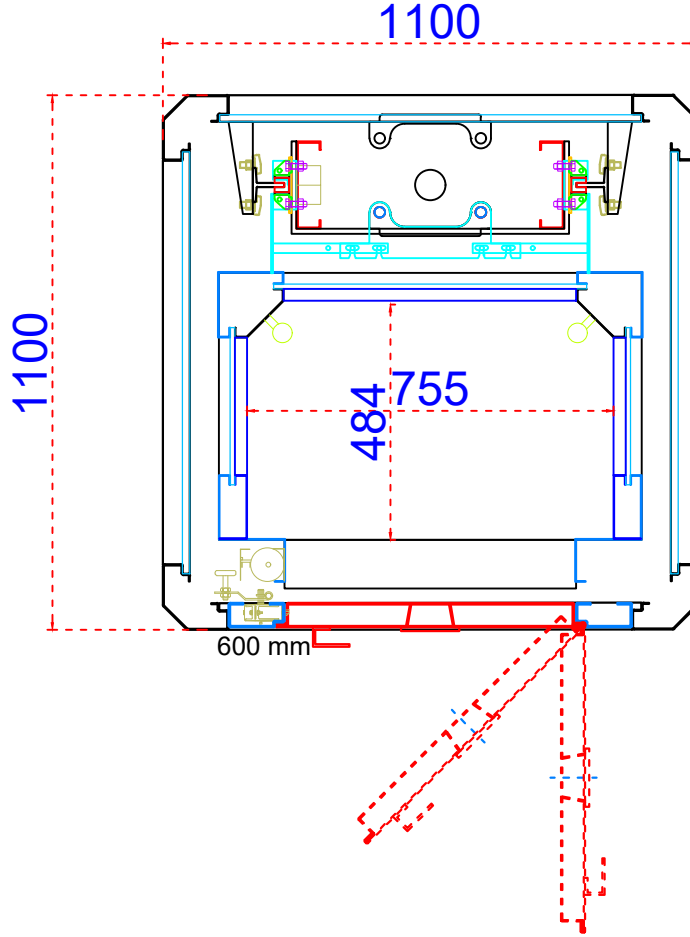

Ev Asansörü

NOT:ÖLÇÜLER KABİN KAPLAMA SEÇENEKLERİNE GÖRE DEĞİŞİKLİK GÖSTEREBİLİR.

A TİPİ

X (DIŞ EN)	1100 mm
Y (DIŞ BOY)	1100 mm
X (İÇ EN)	755 mm
Y (İÇ BOY)	500 mm
PİT	110 mm
MİN. SON KAT	2200 mm
KAPI GENİŞLİĞİ	600X2000