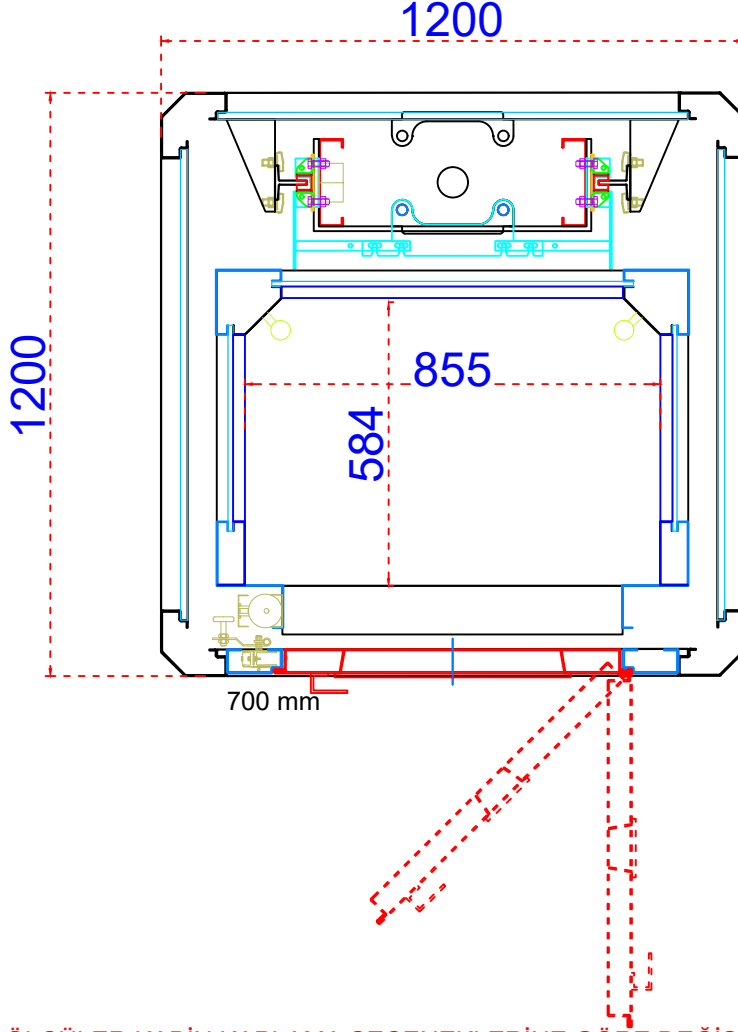

Ev Asansörü

JİNEPS
ENGELLİ ASANSÖR SİSTEMLERİ

NOT:ÖLÇÜLER KABİN KAPLAMA SEÇENEKLERİNE GÖRE DEĞİŞİKLİK GÖSTEREBİLİR.

B TİPİ

X (DIŞ EN)	1200 mm
Y (DIŞ BOY)	1200 mm
X (İÇ EN)	855 mm
Y (İÇ BOY)	600 mm
PİT	80 mm
MİN. SON KAT	2200 mm
KAPI GENİŞLİĞİ	700X2000