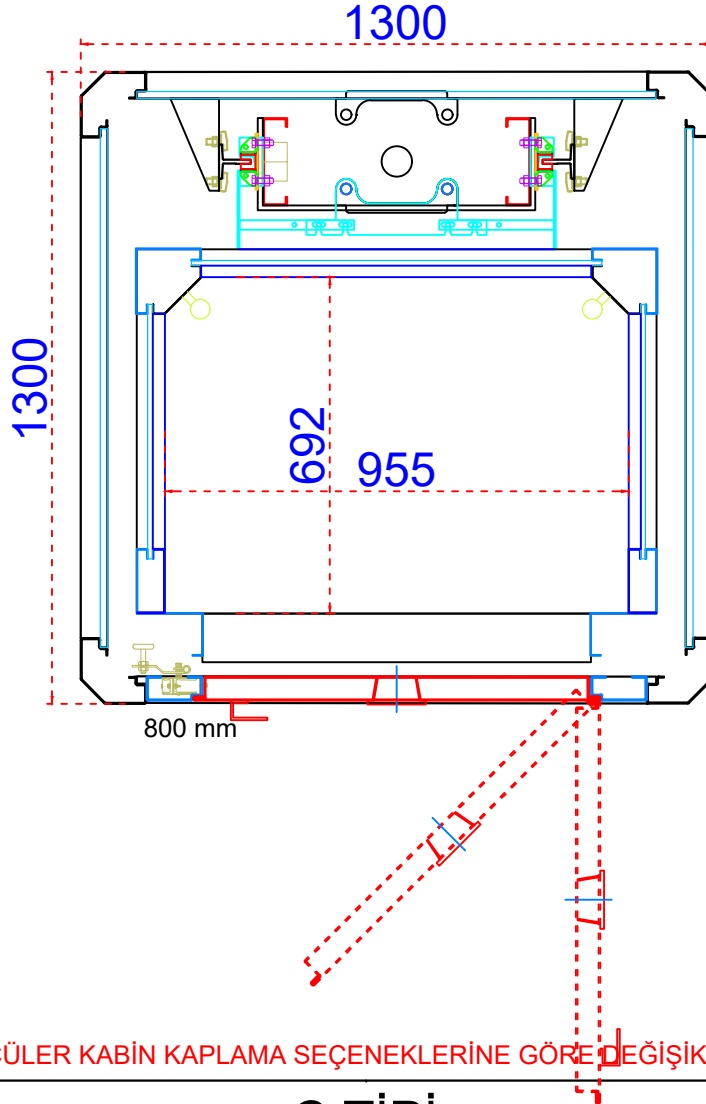

Ev Asansörü

JİNEPS
ENGELLİ ASANSÖR SİSTEMLERİ

NOT: ÖLÇÜLER KABİN KAPLAMA SEÇENEKLERİNE GÖRE DEĞİŞİKLİK GÖSTEREBİLİR.

C TİPİ

X (DIŞ EN)	1300 mm
Y (DIŞ BOY)	1300 mm
X (İÇ EN)	955 mm
Y (İÇ BOY)	708 mm
PİT	110 mm
MİN. SON KAT	2200 mm
KAPI GENİŞLİĞİ	800X2000